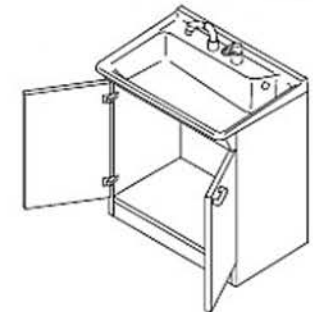

■ TOTO Vシリーズ W=750mm

- ・ 泡や髪がスイスイ流れる「すべり台ボウル」
- ・ お湯と水をきちんと使い分けられる「エコシングル水栓」
- ・ 収納量が大幅にアップする独自のキャビネット奥ひろ収納「奥ひろし」
- ・ ヒーターなしでもくもらない「エコミラー」

三面鏡

鏡の後ろは収納スペース。
よく使う物を効率よく収納。

扉と引き出しの組み合わせ。
効率よく物が入ります。

一面鏡

収納スペースたっぷりの
シンプルな2枚扉タイプ。