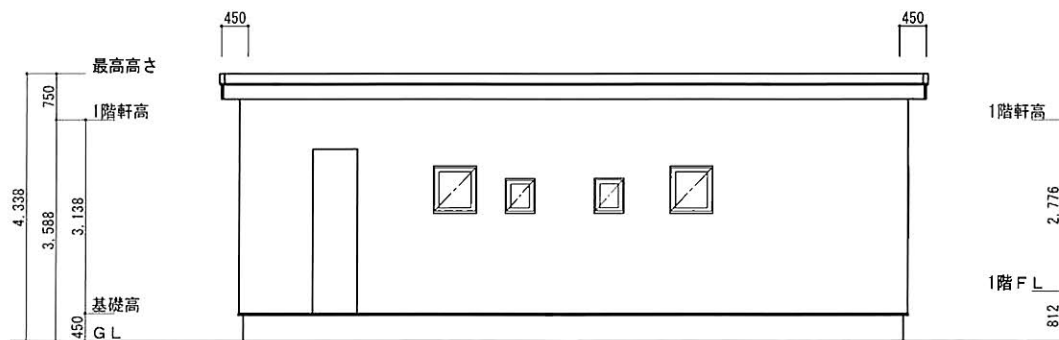

LIFE-Hm 図面 (平屋)

南側 立面図 S:1/100

東側 立面図 S:1/100

北側 立面図 S:1/100

西側 立面図 S:1/100

# LIFE-Hm 立面図