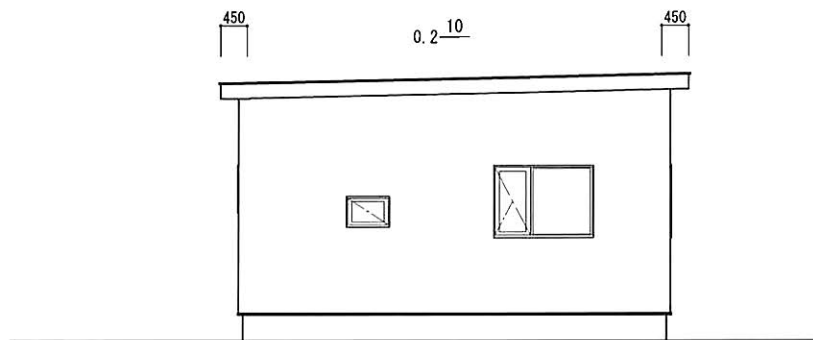

LIFE-Hm 図面 (平屋)

南側 立面図 S:1/100

東側 立面図 S:1/100

北側 立面図 S:1/100

西側 立面図 S:1/100

# LIFE-Hm 立面図