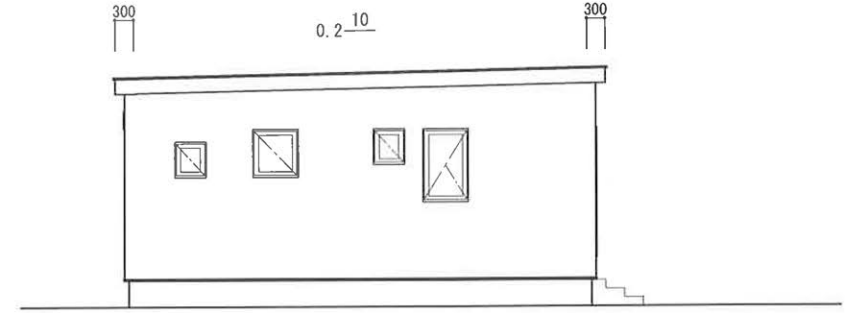

LIFE-Hs 図面 (平屋)

南側 立面図 S:1/100

東側 立面図 S:1/100

北側 立面図 S:1/100

西側 立面図 S:1/100

# LIFE-Hs 立面図