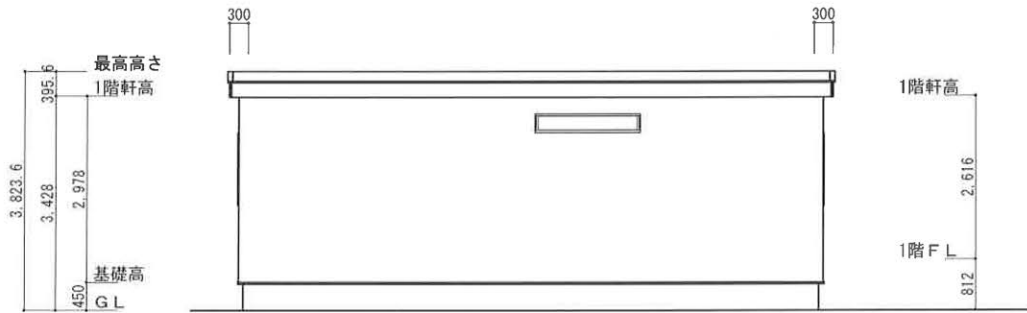

LIFE-Hs 図面 (平屋)

南側 立面図 S:1/100

東側 立面図 S:1/100

北側 立面図 S:1/100

西側 立面図 S:1/100

# LIFE-Hs 立面図