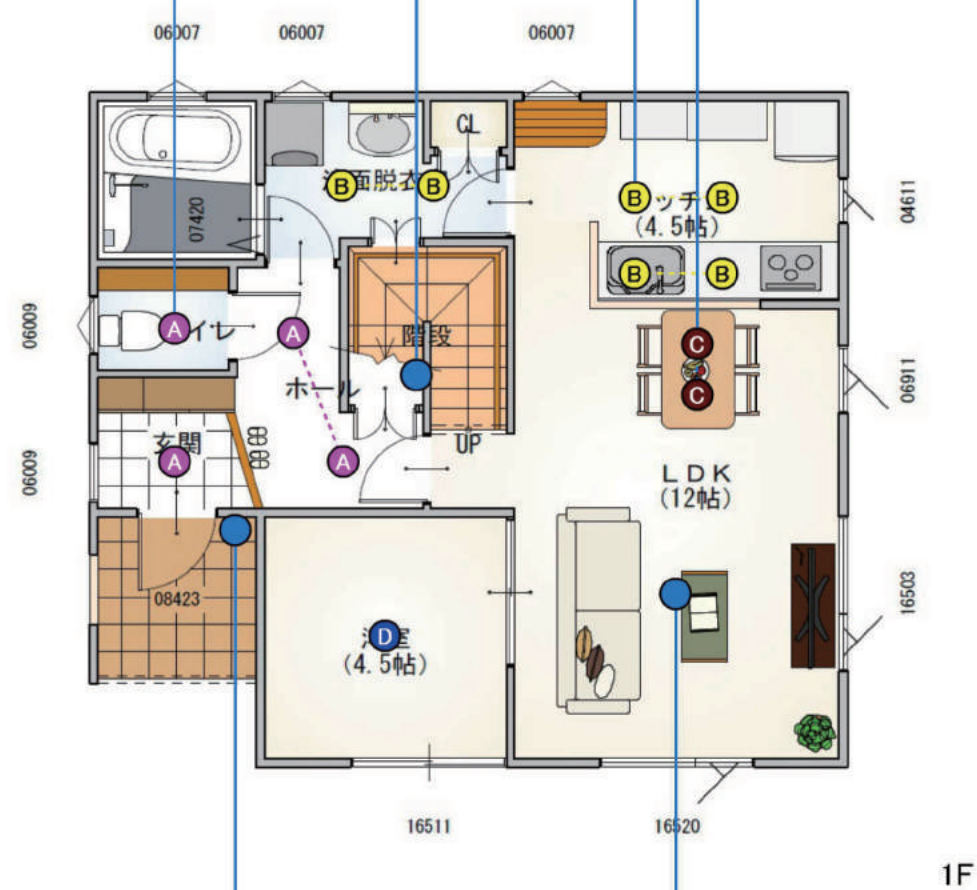

玄関・ホール・トイレ × 6

○LSEB2020LE1 (100V)

LED内蔵・電源ユニット内蔵
幅φ110・高30・重0.2kg
●プラスチックカバー(ホワイト)
●光源寿命40000時間(光束維持率70%)
60形電球1灯器具相当/55度までの傾斜天井に取付可能/送り用端子台付
●調光操作不可
固有エネルギー消費効率67.7 lm/W (400 lm・5.9W)

階段下物入

白熱灯60W相当

OL 218 036LD

電球色
ランプ光束 470 lm 消費電力 7 W Ra 80 2700K
●LED電球ボール球形 7W (E26) No.256D
●樹脂(オフホワイト色)
●巾φ140 高168 0.3kg
●光源寿命40,000時間
●壁面・天井面・傾斜面取付兼用
●調光器不可

ウィークインC・キッチン
流し元・洗面脱衣室 × 7

○LSEB2065LE1 (100V)

LED内蔵・電源ユニット内蔵
幅φ110・高30・重0.2kg
●プラスチックカバー(ホワイト)
●光源寿命40000時間(光束維持率70%)
60形電球1灯器具相当/55度までの傾斜天井に取付可能/送り用端子台付
●調光操作不可
固有エネルギー消費効率75.0 lm/W (443 lm・5.9W)

Planning Advice

用途によって適した光色があります

ダイニング × 2

○LSEB3107LE1 (100V)

LED内蔵・電源ユニット内蔵
幅φ85・高152・全高1000・重0.5kg
●樹脂カバー(ホワイト)
●アクリルセード(乳白つや消し)
●光源寿命40000時間(光束維持率70%)
コードクリップ付/丸型フランジ付/引掛シーリング方式/60形電球1灯器具相当/コードアジャスタ取付可能(LK01088・別売)
●調光操作不可
固有エネルギー消費効率43.2 lm/W (216 lm・5W)

【お祈り】イメージです。プランと商品が異なる場合がございます。 AAA-4490

ポーチ

○LGWC80201LE1 (100V)

LED内蔵・電源ユニット内蔵
幅122・高320・出しろ106・重1.3kg
●アクリルカバー(乳白)
●アルミダイカスト(ブラチナメタリック)
●光源寿命40000時間(光束維持率70%)
NaPiON・明るさセンサー付/壁スイッチ切替(センサー→連続点灯)/センサー可動範囲(全方向20度)/点灯照度調整機能付/60形電球1灯器具相当/密閉型
●調光操作不可
●写真方向以外取付不可
固有エネルギー消費効率29.4 lm/W (153 lm・5.2W)