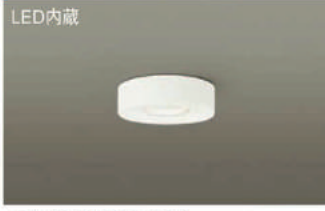

玄関・ホール・トイレ × 6

○LSEB2020LE1 (100V)

LED内蔵・電源ユニット内蔵
幅φ110・高30・重0.2kg
●プラスチックカバー(ホワイト)
●光源寿命40000時間(光束維持率70%)
60形電球1灯器具相当/55度までの傾斜天井に取付可能/送り用端子台付
●調光操作不可
固有エネルギー消費効率67.7 lm/W (400 lm・5.9W)

階段下物入

白熱灯60W相当

OL 218 036LD

電球色
ランプ光束 470 lm 消費電力 7 W Ra 80 2700K
●LED電球ボール球形 7W (E26) No.256D
●樹脂(オフホワイト色)
●巾φ140 高168 0.3kg
●光源寿命40,000時間
●壁面・天井面・傾斜面取付兼用
●調光器不可

ウィークインC・キッチン
流し元・洗面脱衣室 × 7

○LSEB2065LE1 (100V)

LED内蔵・電源ユニット内蔵
幅φ110・高30・重0.2kg
●プラスチックカバー(ホワイト)
●光源寿命40000時間(光束維持率70%)
60形電球1灯器具相当/55度までの傾斜天井に取付可能/送り用端子台付
●調光操作不可
固有エネルギー消費効率75.0 lm/W (443 lm・5.9W)

Planning Advice

用途によって適した光色があります

ダイニング × 2

○LSEB3107LE1 (100V)

LED内蔵・電源ユニット内蔵
幅φ85・高152・全高1000・重0.5kg
●樹脂カバー(ホワイト)
●アクリルセード(乳白つや消し)
●光源寿命40000時間(光束維持率70%)
コードクリップ付/丸型フランジ付/引掛シーリング方式/60形電球1灯器具相当/コードアジャスタ取付可能(LK01088・別売)
●調光操作不可
固有エネルギー消費効率43.2 lm/W (216 lm・5W)

入隅コーナー用ブラケット

コーナー取付で省スペースのあかり。
お部屋に明るさと奥行き感をプラス。
階段を通るときもじゃまになりません。

寝室
LED内蔵 NEW
明るさフリー

○LSEB1069 (100V)
LED内蔵・電源ユニット内蔵
幅φ500・高117・重1.6kg
●アクリルカバー(乳白つや消し)
●光源寿命40000時間(光束維持率70%)
リモコン(全灯・着段・常夜灯・減)/壁スイッチ切替(全灯→着段→常
夜灯)/リモコンで(100%~5%)調光(昼光色~電球色)調色/専用
リモコン送信器同梱/虫・ホコリの入りにくい構造/※別売の傾斜天井
アダプタ(HK9049)使用時、55度までの傾斜天井に取付可能
固有エネルギー消費効率108.5 lm/W (3800 lm・35W)