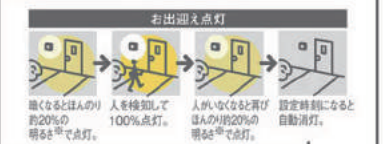

【お祈り】イメージです。プランと商品が異なる場合がございます。 AAA-4490

ポーチ

○LGWC80201LE1 (100V)

LED内蔵・電源ユニット内蔵
幅122・高320・出しろ106・重1.3kg
●アクリルカバー(乳白)
●アルミダイカスト(ブラチナメタリック)
●光源寿命40000時間(光束維持率70%)
NaPiON・明るさセンサー付/壁スイッチ切替(センサー→連続点灯)/センサー可動範囲(全方向20度)/点灯照度調整機能付/60形電球1灯器具相当/密閉型
●調光操作不可
●写真方向以外取付不可
固有エネルギー消費効率29.4 lm/W (153 lm・5.2W)

FreePa お出迎え
ポーチライト (段調光省エネ型)

暗くなるとほんのり点灯、人が来るとパッと明るく。

●調光操作不可
●写真方向以外取付不可
固有エネルギー消費効率29.4 lm/W (153 lm・5.2W)

リビング

○LSEB1085 (100V)

LED内蔵・電源ユニット内蔵
幅φ514・高117・重1.6kg
●アクリルカバー(乳白つや消し)
●ホワイト
●光源寿命40000時間(光束維持率70%)
リモコン(全灯・普段・常夜灯・減)/壁スイッチ切替(全灯→普段→常夜灯)/リモコンで(100%~5%)調光、(昼光色~電球色)調色/専用リモコン送信器同梱/虫・ホコリの入りにくい構造/※別売の傾斜天井アダプタ(HK9049)使用時、55度までの傾斜天井に取付可能
固有エネルギー消費効率115.8 lm/W (4750 lm・41W)

シーリングライト

リモコンで簡単に調光・調色。

調光
100% 約50% 約5%
調色
白い色(昼光色) 全灯(文字くっきり) 暖かい色(電球色)

階段
LED内蔵 NEW
入隅コーナー用

○LSEB4114LE1 (100V)
LED内蔵・電源ユニット内蔵
幅140・高103・出しろ140・重
0.3kg
●光源寿命40000時間(光束維持率70%)
入隅コーナー用/上下面カバー付(非密閉)/60形
電球1灯器具相当
●調光操作不可
●写真方向以外取り付け不可
固有エネルギー消費効率83.1 lm/W (499 lm・
6W)