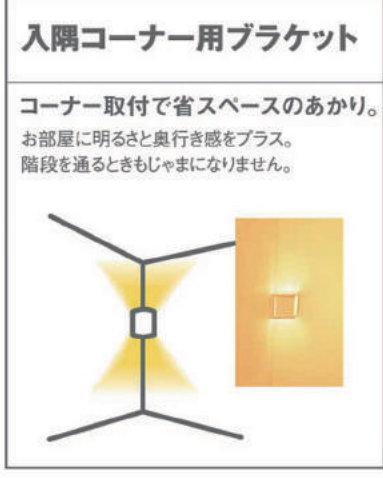

FreePa お出迎え
ポーチライト (段調光省エネ型)

暗くなるとほんのり点灯、人が来るとパッと明るく。

●調光操作不可
●写真方向以外取付不可
固有エネルギー消費効率29.4 lm/W (153 lm・5.2W)

リビング

○LSEB1085 (100V)

LED内蔵・電源ユニット内蔵
幅φ514・高117・重1.6kg
●アクリルカバー(乳白つや消し)
●ホワイト
●光源寿命40000時間(光束維持率70%)
リモコン(全灯・普段・常夜灯・減)/壁スイッチ切替(全灯→普段→常夜灯)/リモコンで(100%~5%)調光、(昼光色~電球色)調色/専用リモコン送信器同梱/虫・ホコリの入りにくい構造/※別売の傾斜天井アダプタ(HK9049)使用時、55度までの傾斜天井に取付可能
固有エネルギー消費効率115.8 lm/W (4750 lm・41W)

シーリングライト

リモコンで簡単に調光・調色。

調光
100% 約50% 約5%
調色
白い色(昼光色) 全灯(文字くっきり) 暖かい色(電球色)

階段
LED内蔵 NEW
入隅コーナー用

○LSEB4114LE1 (100V)
LED内蔵・電源ユニット内蔵
幅140・高103・出しろ140・重
0.3kg
●光源寿命40000時間(光束維持率70%)
入隅コーナー用/上下面カバー付(非密閉)/60形
電球1灯器具相当
●調光操作不可
●写真方向以外取り付け不可
固有エネルギー消費効率83.1 lm/W (499 lm・
6W)

入隅コーナー用ブラケット

コーナー取付で省スペースのあかり。
お部屋に明るさと奥行き感をプラス。
階段を通るときもじゃまになりません。

寝室
LED内蔵 NEW
明るさフリー

○LSEB1069 (100V)
LED内蔵・電源ユニット内蔵
幅φ500・高117・重1.6kg
●アクリルカバー(乳白つや消し)
●光源寿命40000時間(光束維持率70%)
リモコン(全灯・着段・常夜灯・減)/壁スイッチ切替(全灯→着段→常
夜灯)/リモコンで(100%~5%)調光(昼光色~電球色)調色/専用
リモコン送信器同梱/虫・ホコリの入りにくい構造/※別売の傾斜天井
アダプタ(HK9049)使用時、55度までの傾斜天井に取付可能
固有エネルギー消費効率108.5 lm/W (3800 lm・35W)