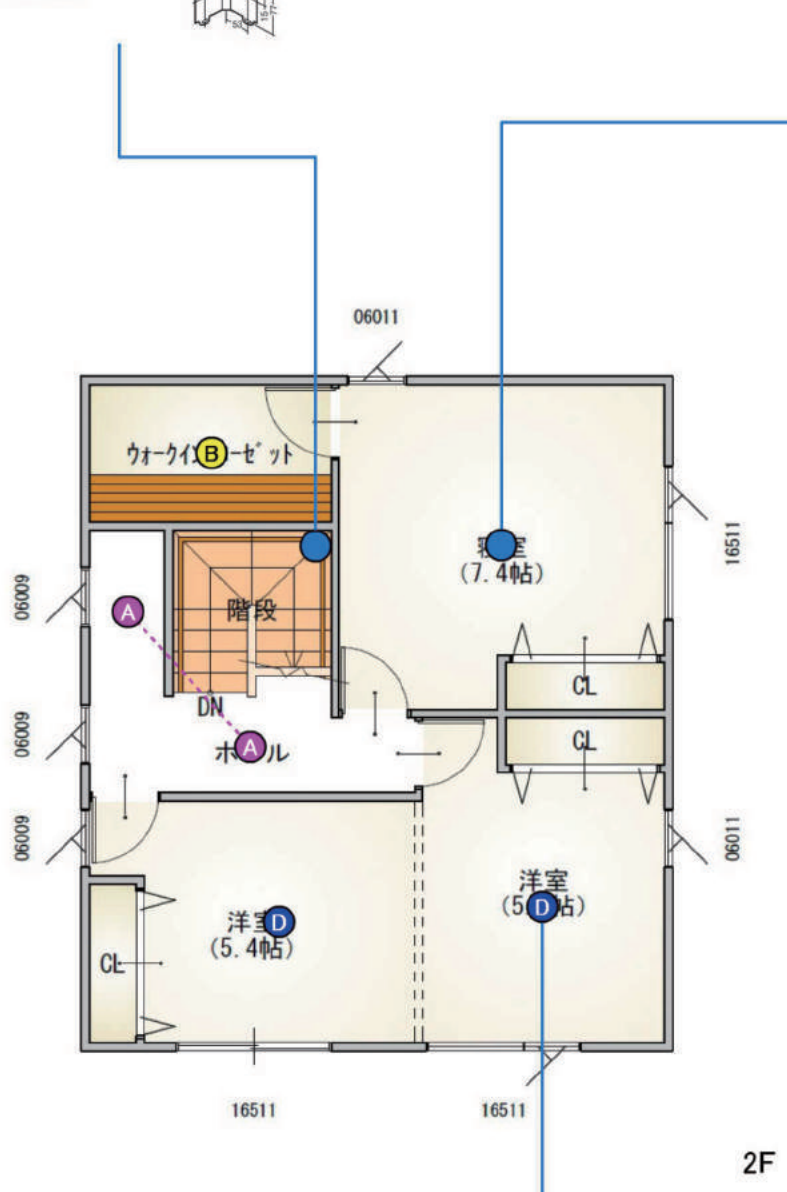

シーリングライト

リモコンで簡単に調光・調色。

調光
100% 約50% 約5%
調色
白い色(昼光色) 全灯(文字くっきり) 暖かい色(電球色)

階段
LED内蔵 NEW
入隅コーナー用

○LSEB4114LE1 (100V)
LED内蔵・電源ユニット内蔵
幅140・高103・出しろ140・重
0.3kg
●光源寿命40000時間(光束維持率70%)
入隅コーナー用/上下面カバー付(非密閉)/60形
電球1灯器具相当
●調光操作不可
●写真方向以外取り付け不可
固有エネルギー消費効率83.1 lm/W (499 lm・
6W)

入隅コーナー用ブラケット

コーナー取付で省スペースのあかり。
お部屋に明るさと奥行き感をプラス。
階段を通るときもじゃまになりません。

寝室
LED内蔵 NEW
明るさフリー

○LSEB1069 (100V)
LED内蔵・電源ユニット内蔵
幅φ500・高117・重1.6kg
●アクリルカバー(乳白つや消し)
●光源寿命40000時間(光束維持率70%)
リモコン(全灯・着段・常夜灯・減)/壁スイッチ切替(全灯→着段→常
夜灯)/リモコンで(100%~5%)調光(昼光色~電球色)調色/専用
リモコン送信器同梱/虫・ホコリの入りにくい構造/※別売の傾斜天井
アダプタ(HK9049)使用時、55度までの傾斜天井に取付可能
固有エネルギー消費効率108.5 lm/W (3800 lm・35W)

【お断り】イメージです。プランと商品が異なる場合がございます。 AAD-218

2F

洋室 ×3
LED内蔵 NEW
明るさフリー

○LSEB1068 (100V)
LED内蔵・電源ユニット内蔵
幅φ500・高117・重1.6kg
●アクリルカバー(乳白つや消し)
●光源寿命40000時間(光束維持率70%)
リモコン(全灯・着段・常夜灯・減)/壁スイッチ切替(全灯→着段→常
夜灯)/リモコンで(100%~5%)調光/専用リモコン送信器同梱/虫・
ホコリの入りにくい構造/※別売の傾斜天井アダプタ(HK9049)使用
時、55度までの傾斜天井に取付可能
固有エネルギー消費効率128.0 lm/W (3200 lm・25W)